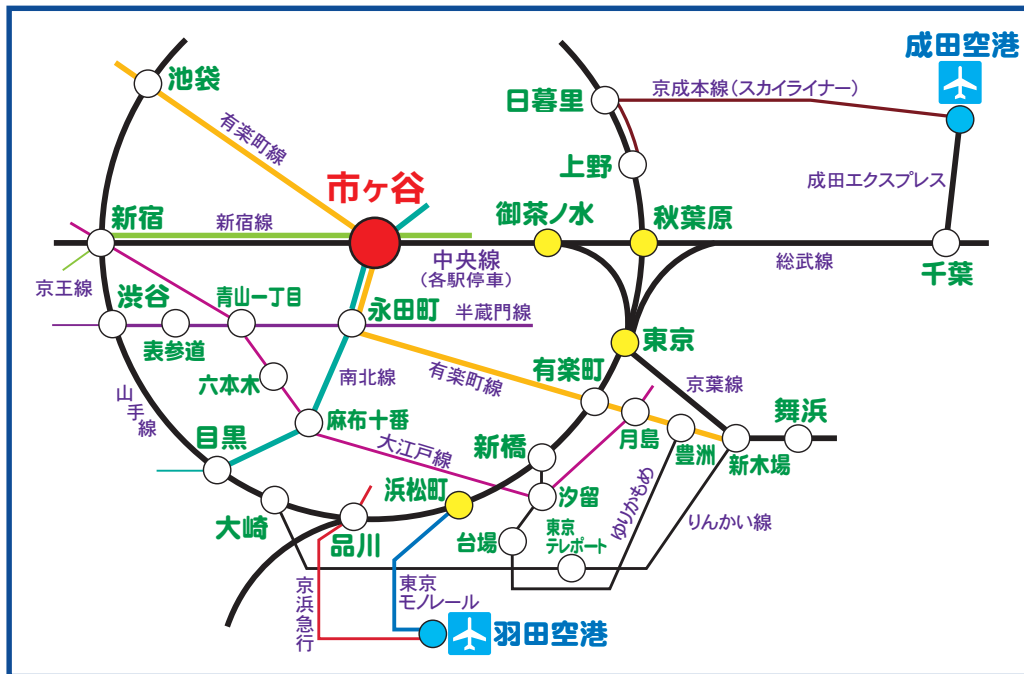

アルカディア市ヶ谷 地図・交通のご案内

JR・地下鉄合わせて4線が乗り入れる市ヶ谷駅から徒歩2分のアクセス。
 招く方も招かれる方も安心な、抜群のロケーションです。

〒102-0073 東京都千代田区九段北4丁目2番25号
TEL 03-3261-9921 (代表)
<https://www.arcadia-jp.org>

交通のご案内

地下鉄 有楽町線・南北線 市ヶ谷駅 (1またはA1)出口から徒歩2分
 地下鉄 新宿線 市ヶ谷駅 (A1またはA4)出口から徒歩2分
 JR 中央線 (各駅停車) 市ヶ谷駅から徒歩2分

空港からのご来館

- ・羽田空港からモノレールで浜松町駅へ、JR京浜東北線または山手線にて秋葉原駅でJR総武線(各駅停車)に乗換え、市ヶ谷駅下車
- ・成田空港からJR成田エクスプレスにて東京駅へ、JR中央線(快速)にて御茶ノ水駅でJR中央線(各駅停車)に乗換え、市ヶ谷駅下車

首都高速からのご来館

- ・首都高速5号線飯田橋ランプまたは西神田ランプを降り、目白通りから九段下交差点を右折、靖国通りを市ヶ谷方向に1.2km直進した右側がアルカディア市ヶ谷です。

お車でご来館のお客様へ

駐車台数が限られていますので、なるべくJRまたは地下鉄をご利用下さい。(マイクロバス・大型バスは駐車場へ入庫できません) なお、当館前の道路は駐車禁止区域となっておりますのでご注意ください。